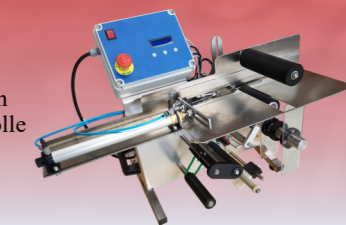

### Brücher Sterilisator

18-stellig  
Geschwindigkeit über Getriebe regelbar  
Schwefelbehälter mit Flaschenhalter mit Schwefelrücklauf  
inkl. Schwefelspindel  
400V-Anschluss

Mietgebühr: **80,-€/Tag**

### Selbstklebe Etikettiermaschine

halbautomatisches Tischmodell für zylindrische Flaschen und für Bocksbeutel PS  
Stundenleistung bis zu 700 Flaschen mit einstellbarer Flaschenandruckrolle

Zylindr. Flaschen je Tag: **40,-€**  
für Bocksbeutel je Tag: **65,-€**