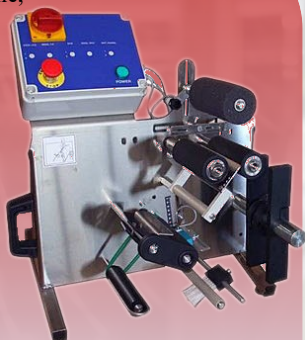

Abbildung ähnlich

4.499,-€

statt 5.007,51€

Halbautomatische Etikettiermaschine

Halbautomatische Tischetikettiermaschine, die im selben Arbeitszyklus Frontetikett und Rückenetikett von einer Rolle kleben kann.

Ø Flaschen: 50mm > 120 mm

Starre Flaschenandruckrolle

max. Länge des Etiketts: 280mm

max. Höhe des Etiketts: 140mm

Leistung: ca. 700 Flaschen/Std.

Anschluss: 230V—50 Hz

2.599,-€

Andere Ausstattungsvarianten gegen Aufpreis und auf Bestellung

Exzentrerschneckenpumpe SP1 Evario

Ideale Abfüllpumpe (Optional mit Füllautomatik erhältlich)

Edelstahlausführung mit Frequenzumrichter, dadurch stufenlos verstellbare Drehzahl und zusätzlichem Bypass

Förderleistung: 300 - 5.600 l/h