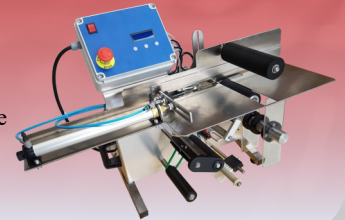

Carbofresh-Gerät

Komplett mit 3 Injektordüsen 1.1; 1.4 und 2.0
Inkl. Druckminderer, Druckluftschlauch,
CO2-Messzylinder und Bedienungsanleitung.
Anschluss mit Mz32.

Mietgebühr: **40,-€/Tag**

Selbstklebe Etikettiermaschine

halbautomatisches Tischmodell
für zylindrische Flaschen und für
Bocksbeutel PS
Stundenleistung bis zu 700 Flaschen
mit einstellbarer Flaschenandruckrolle

Zylindr. Flaschen je Tag: **40,-€**

für Bocksbeutel je Tag: **65,-€**